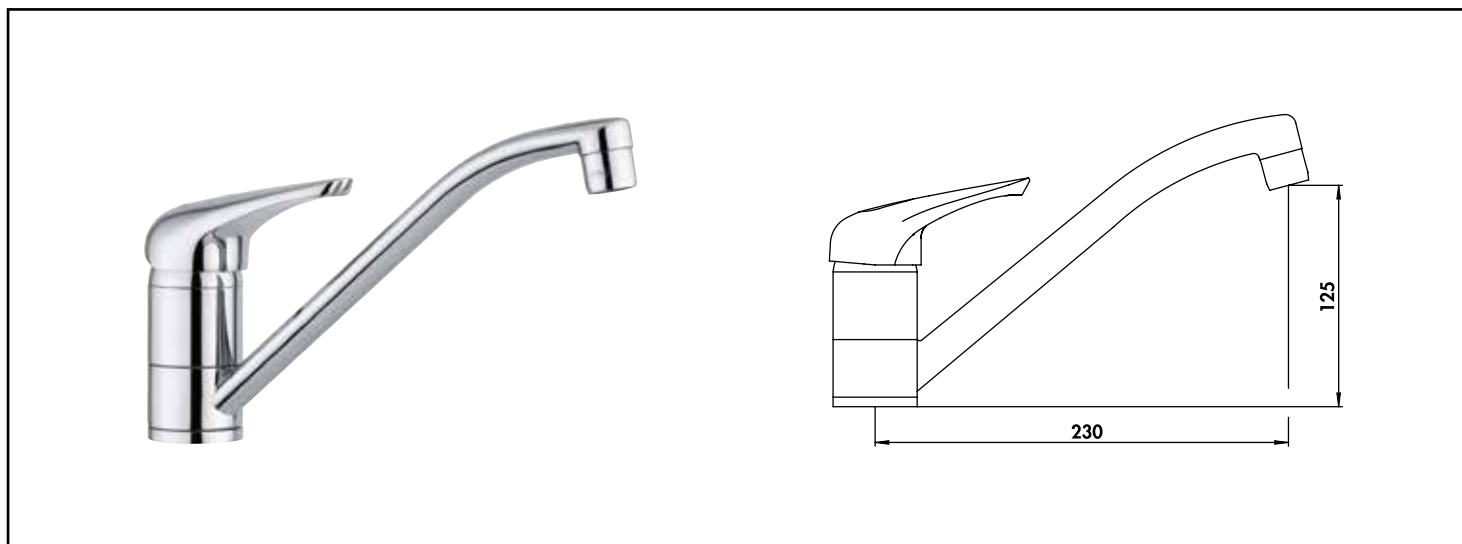

Référence : **5001-0**

## MITIGEUR D'ÉVIER ACCESS CHROME - ROLF

■ UN DESIGN CLASSIQUE ET ÉPURÉ.

■ INSTALLATION RAPIDE ET FACILE GRÂCE À LA TECHNOLOGIE FIXOFAST.

<b>DESCRIPTION</b>	Le mitigeur d'évier Access est doté de la technologie FIXOFAST. Economie d'énergie et d'eau grâce au limiteur de débit et de température.
<b>CARACTÉRISTIQUES</b>	Chromé - Manette métal. - Cartouche Ø40 mm. - Bec orientable avec aérateur anticalcaire. - Limiteur de débit par point dur. - Limiteur de température réglable. - Un point de fixation avec étrier FIXOFAST. - Flexibles EPDM 350 mm. - NF IA. - Classement E0 C2 A2 U3 (BBBA).
<b>APPLICATIONS</b>	Robinetterie d'évier
<b>CONDITIONS D'UTILISATION</b>	Diamètre de cartouche : 40 mm Flexibles : EPDM de 350 mm Raccordement : 12/17
<b>COMPATIBILITÉ</b>	S'installe sur tous les types d'évier
<b>PRÉCAUTION D'EMPLOI</b>	1 point de fixation avec étrier inclinable. Livré avec flexibles EPDM pré-montés 350mm.
<b>SPECIFICATIONS D'INSTALLATION</b>	Permet l'équipement sanitaire des salles de bains et cuisine.
	Garantie 10 ans sur cartouches et défauts de fabrication. Cf conditions générales de vente.